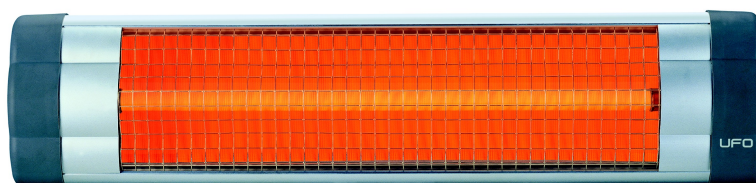

UFO LINE a STAR MANUÁLNÍM OVLÁDÁNÍM

Modely	Výkon (w)	Rozměry (cm)	Plocha vyt. uvnitř(cca)	Plocha vyt. venku(cca)	Cena bez DPH	Cena vč DPH*
UFO L/12	1200	9x19x74	12 m ²	-----	3299	3959
UFO S/18	1800	9X19X86	18 m ²	-----	4199	5039
UFO S/23	2300	9X19X86	23 m ²	4 m ²	4399	5279
UFO S/30	3000	9X19X108	30 m ²	8 m ²	5199	6239
ATS Stojan					999	1199
230V ± 10V, 50 Hz						

**Uvedené ceny jsou doporučené MOC ceny, ptejte se na Vaše ceny.*

Flament (spirála)	1 kus
Záruka	2 roky
Ovládání	Manuál s termostat
Umístění	Zed', strop, stojan
Barva	L/12-Khaki, S/18, S/23, S/30-Stříbrná

**Uvedené ceny jsou doporučené MOC ceny, ptejte se na Vaše ceny.*

Flament (spirála)	1 kus
Záruka	2 roky
Ovládání	Dálkové s možností přepínání 5 výkonů
Umístění	Zed', strop, stojan
Barva	Khaki

Základní oblasti použití
Domácnost: verandy, zahradní sezení, garáže, zimní zahrady
Restaurace a gastronomie: venkovní sezení, společ. haly, altány
Opravný, dílny: díky stojanu lze směřovat na pracovníky
Výrobní závody: sklady, haly, lokální pracoviště, bezprašná prostř.
Stavebnictví a průmysl: vysoušení materiálu, urychlení stavebních postupů

Flament (spirála)	3 kus, možnost jednotlivého zapínání (jenofázové i trifázové zapojení)
Záruka	2 roky
Ovládání	Manuál
Umístění	Zed', strop
Barva	Stříbrná

Místa použití
Prostory s nižším vytápěním
Prostory s vysokým stropem
Vytápění určité plochy
Často větrané prostory
Otevřené a polootevřené prostory