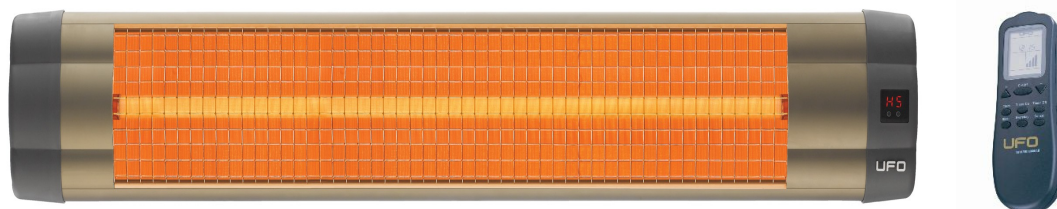

UFO UK LINE DÁLKOVÝM OVLÁDÁNÍM

Modely	Výkon (w)	Rozměry (cm)	Plocha vyt. uvnitř(cca)	Plocha vyt. venku(cca)	Cena bez DPH	Cena vč DPH*
UFO L/UK	1800-3000	9X19X112	18-30m²	4-8 m²	6999	8399
ATS Stojan					999	1199
230V ± 10V, 50 Hz						

*Uvedené ceny jsou doporučené MOC ceny, ptejte se na Vaše ceny.

Flament (spirála)	1 kus
Záruka	2 roky
Ovládání	Dálkové s možností přepínání 5 výkonů
Umístění	Zed', strop, stojan
Barva	Khaki

Základní oblasti použití
Domácnost: verandy, zahradní sezení, garáže, zimní zahrady
Restaurace a gastronomie: venkovní sezení, společ. haly, altány
Opravný, dílny: díky stojanu lze směřovat na pracovníky
Výrobní závody: sklady, haly, lokální pracoviště, bezprašná prostř.
Stavebnictví a průmysl: vysoušení materiálu, urychlení stavebních postupů