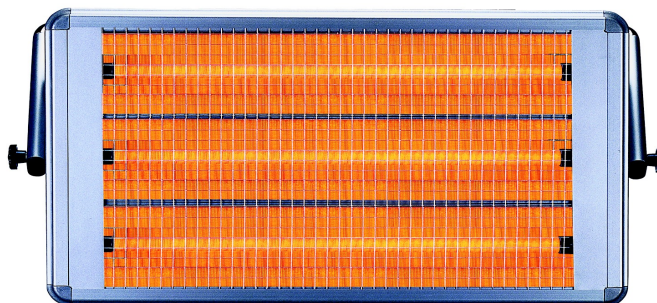

UFO TYY průmyslové

Modely	Výkon (w)	Rozměry (cm)	Plocha vyt. uvnitř(cca)	Plocha vyt. venku(cca)	Cena bez DPH	Cena vč DPH*
UFO CH54	5400	13X48X79	27m²	14m²	14999	17999
UFO CH/69	6900	13X48X79	35m²	18m²	15699	18839
UFO CH/90	9000	13X48X100	45m²	23m²	19299	23159
230V ± 10V, 50 Hz						

Flament (spirála)	3 kus, možnost jednotlivého zapínání (jenofázové i trifázové zapojení)
Záruka	2 roky
Ovládání	Manuál
Umístění	Zed', strop
Barva	Stříbrná

Místa použití
Prostory s nižším vytápěním
Prostory s vysokým stropem
Vytápění určité plochy
Často větrané prostory
Otevřené a polootevřené prostory